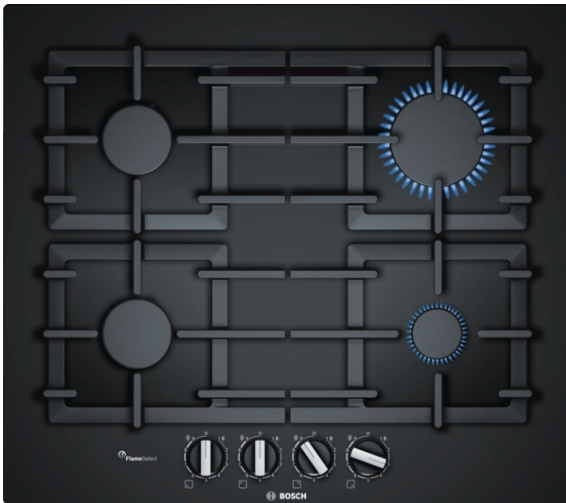

Serie | 6 котлони
RRR6A6B90
**Газов готварски плот, твърдо
стъкло, черен, 60 см**

-
-
-
-

Техническа информация

име/семејство на продукта :	gas hob w integrated controls
Вид монтаж :	Вграден
източник на енергија :	Газ
број зони за готвене, използвани едновременно :	4
р-ри на нишата за монтаж (В x Ш x Д) :	45 x 560-562 x 480-492
широчина на продукта (mm) :	590
размери на уреда (mm) :	45 x 590 x 520
размери на опакован уред (В x Ш x Д) (mm) :	138 x 650 x 585
Нето тегло (kg) :	13,0
бруто тегло (kg) :	14,0
индикатор на остатъчната топлина :	без
местоположение на панела за управление :	Предна част на плот
материал на основната повърхност :	твърдо стъкло
цвет на повърхността :	черен
цвет на рамката :	черен
сертификати за одобрение :	СЕ
Дължина на захранващия кабел (cm) :	100
EAN код :	4242002801933
мощност на електрическата връзка (W) :	1
мощност на връзката с газта (W) :	7500
Енергия (A) :	3
напрежение :	220-240
честота (Hz) :	60; 50

4 242002 801933

Serie | 6 котлони**PPP6A6B90****Газов готварски плот, твърдо стъкло,
черен, 60 см****Дизайн**

- Закалено стъкло черен
- в една повърхност

Удобство

- FlameSelect
- Запалване с една ръка
- Индивидуални чугунени поставки за съдове

Околна среда + сигурност

- Безопасно термоелектрическо запалване
- Предварително настроен за природна газ (20 mbar)

Размери

- Захранващ кабел: 1 m

Акcesoари

- Дюзи за втечнена газ (28-30/37 mbar); приложени

Серие | 6 котлони
RRR6A6B90

**Газов готварски плот, твърдо стъкло,
черен, 60 см**